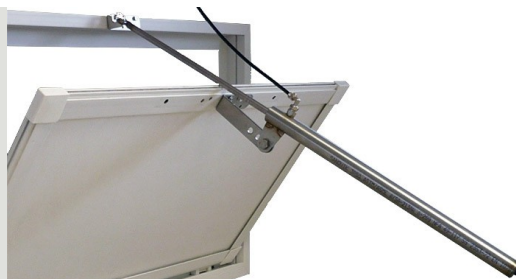

# VERINS PNEUMATIQUES INOX POUR BÂTIMENTS D'ELEVAGE

## VERINS DE FENÊTRE AVEC RESSORT DE RAPPEL INTERNE Pour ouverture automatique en cas de coupure de courant

### Vérin RS pour fenêtre de 600 et de 800

Référence : 08626

Désignation : Vérin VFA 25x12 course 400 avec fixations chambranle 06111 et fenêtre 06905 incluses, compris les vis inox auto foreuses