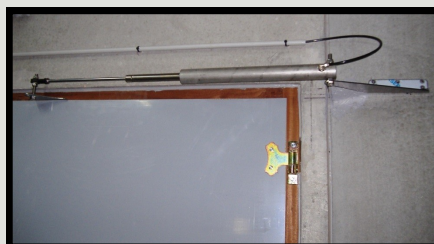

VERINS PNEUMATIQUES INOX POUR BÂTIMENTS D'ELEVAGE

VERINS DE SECURITÉ POUR PORTES

AVEC RESSORT DE RAPPEL INTERNE

Pour ouverture automatique en cas de coupure de courant

**Vérin VAP OUVERTURE 180° pour porte
73 à 93**

Référence : 83056

*Désignation : Vérin VAP avec fixations
chambranle et porte incluses*

**Vérin VPX 36 x 12 x 270 RS pour porte
de 73 à 93**

Référence : 06902

*Désignation : Vérin VPX 36x12 course 270
avec chape M12 6439 incluse*

*En option : Fixation arrière 06905 et fixa-
tion sur porte 06960*

**Vérin VPX 36 x 12 x 400 RS pour porte
de 103 à 113**

Référence : 06903

*Désignation : Vérin VPX 36x12 course 400
avec chape M12 6439 incluse*