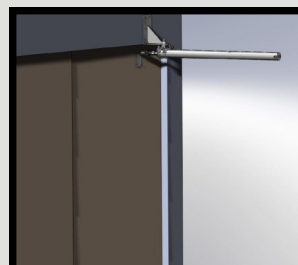

VERINS PNEUMATIQUES INOX POUR BÂTIMENTS D'ELEVAGE

VERINS DE SECURITÉ POUR PORTES

AVEC RESSORT DE RAPPEL INTERNE

Pour ouverture automatique en cas de coupure de courant

**Vérin VAP OUVERTURE 180° pour porte
73 à 93**

Référence : 83056

*Désignation : Vérin VAP avec fixations
chambranle et porte incluses*

**Vérin VPX 36 x 12 x 270 RS pour porte
de 73 à 93**

Référence : 06902

*Désignation : Vérin VPX 36x12 course 270
avec chape M12 6439 incluse*

*En option : Fixation arrière 06905 et fixa-
tion sur porte 06960*

**Vérin VPX 36 x 12 x 400 RS pour porte
de 103 à 113**

Référence : 06903

*Désignation : Vérin VPX 36x12 course 400
avec chape M12 6439 incluse*

*En option : Fixation arrière 06905 et fixa-
tion sur porte 06960*

**Vérin VPX 50 x 16 x 400 RS pour porte
extérieure de 93 x 130**

Référence : 07737

*Désignation : Vérin VPX 50x16 course 400
fixations incluses*